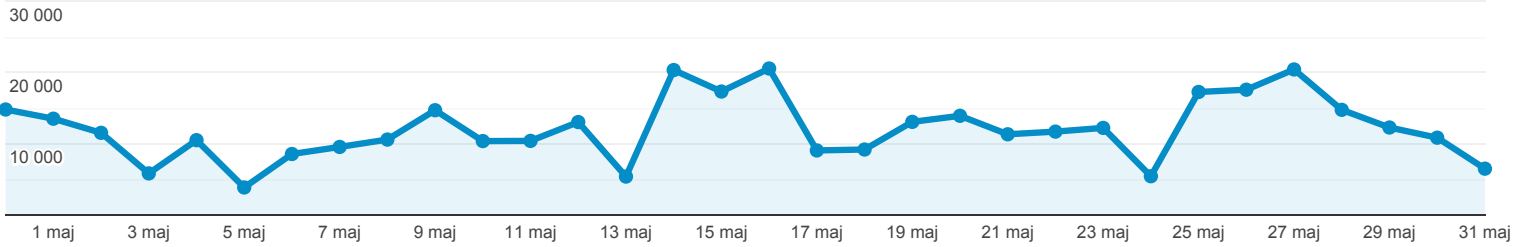

## Översikt över målgrupp

● Alla användare  
100,00 % Användare

30 apr. 2020 - 31 maj 2020

#### ● Användare

Användare  
**173 122**

Nya användare  
**108 944**

Sessioner  
**475 890**

Antal sessioner per användare  
**2,75**

Sidvisningar  
**705 420**

Sidor/session  
**1,48**

Gen. sessionslängd  
**00:01:04**