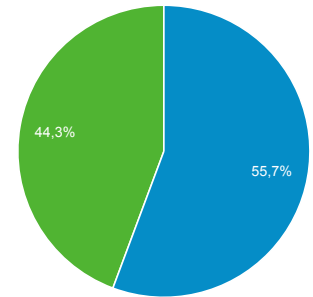

Användare
173 122

Nya användare
108 944

Sessioner
475 890

Antal sessioner per användare
2,75

Sidvisningar
705 420

Sidor/session
1,48

Gen. sessionslängd
00:01:04

Avvisningsfrekvens
77,37 %

■ New Visitor ■ Returning Visitor