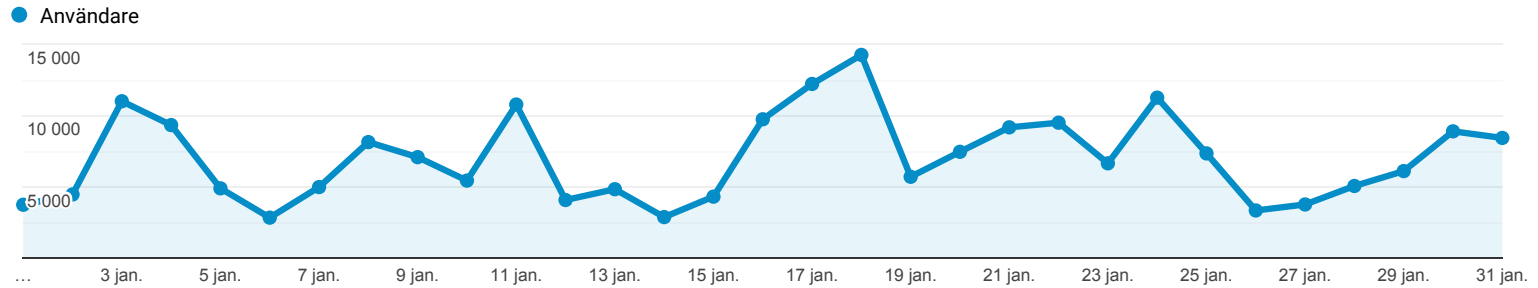

Översikt över målgrupp jan 2020

● Alla användare
100,00 % Användare

1 jan. 2020 - 31 jan. 2020

Översikt

Användare
130 110

Nya användare
95 958

Sessioner
260 798

Antal sessioner per användare
2,00

Sidvisningar
401 384

Sidor/session
1,54

Gen. sessionslängd
00:01:01

Avvisningsfrekvens
74,53 %

■ New Visitor ■ Returning Visitor

Språk	Användare	% Användare
1. sv-se	96 608	72,70 %
2. sv	23 177	17,44 %
3. en-us	7 697	5,79 %
4. en-gb	1 160	0,87 %
5. nb-no	1 110	0,84 %
6. es-es	794	0,60 %
7. fi-fi	421	0,32 %
8. da-dk	343	0,26 %
9. sv-fi	175	0,13 %
10. en-se	142	0,11 %