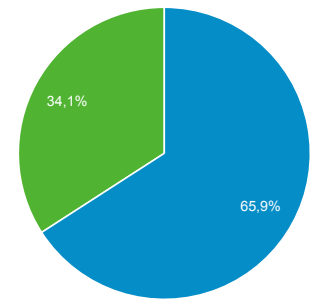

Översikt över målgrupp jan 2020

● Alla användare
100,00 % Användare

1 jan. 2020 - 31 jan. 2020

Översikt

Användare
130 110

Nya användare
95 958

Sessioner
260 798

Antal sessioner per användare
2,00

Sidvisningar
401 384

Sidor/session
1,54

Gen. sessionslängd
00:01:01

Avvisningsfrekvens
74,53 %

■ New Visitor ■ Returning Visitor

Språk	Användare	% Användare
1. sv-se	96 608	72,70 %
2. sv	23 177	17,44 %
3. en-us	7 697	5,79 %
4. en-gb	1 160	0,87 %
5. nb-no	1 110	0,84 %
6. es-es	794	0,60 %
7. fi-fi	421	0,32 %
8. da-dk	343	0,26 %
9. sv-fi	175	0,13 %
10. en-se	142	0,11 %